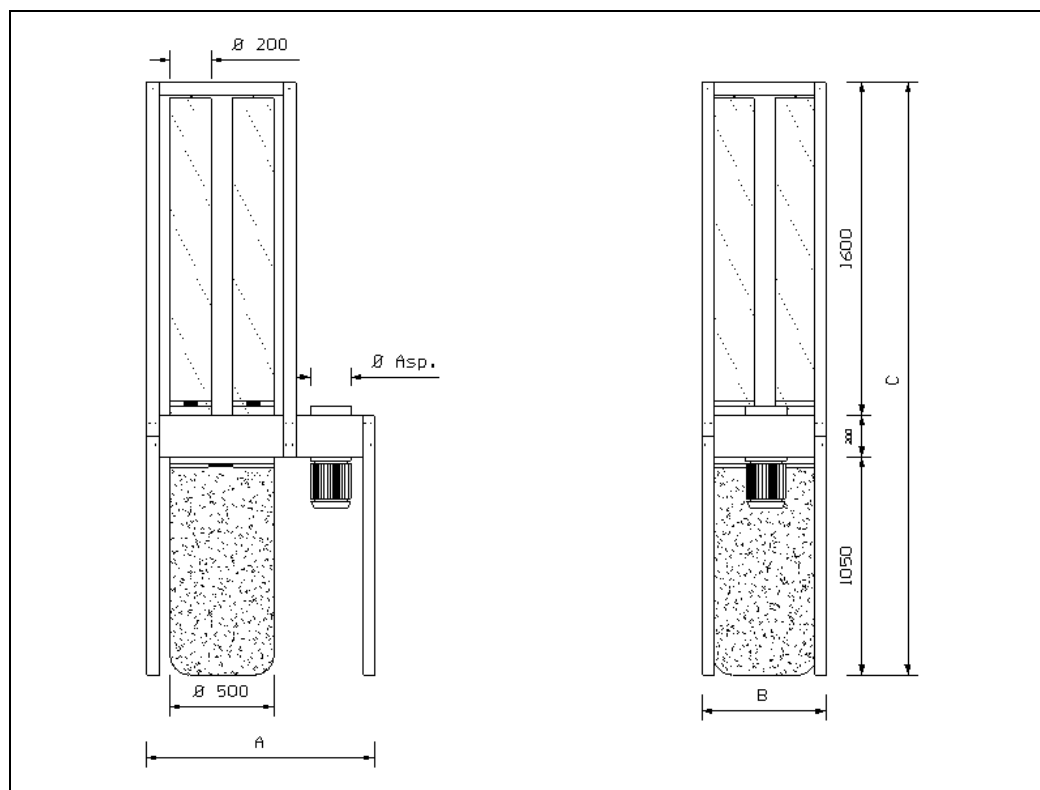

FILTRE MOD. HOBBY SUPER

Employé pour l'aspiration et la filtration de copeaux et poudres de bois.

Il a les mêmes caractéristiques du filtre mod. Hobby et une surface filtrante plus grande.

Indiqué pour les petites maisons artisanales et les hobbystes.

Pourvu standard de manches filtrantes Ø 200 mm h. 1600 mm en tissu de pur coton de 350 gr/m² avec collier Snap Ring, electroaspirateur avec des palettes radiales, sac de collectage en nylon Ø 500 mm.

Disponibile en différentes variantes et puissances, fix sur des pieds ou avec le plan inférieur sur des roues.

Complètement démontable pour faciliter le transport.

MODÈLE HOBBY SUPER	A mm	B mm	C mm	ASP. HP	Ø ASP. mm	DÉBIT m ³ /h	SUR. FILT. m ²	N° MANCHES Ø 200 mm	N° SACS DE COLL.
4A/1	1100	600	2850	1	180	1300	4,02	4	1
4A/2	1100	600	2850	2	200	1900	4,02	4	1
4A/3	1100	600	2850	3	220	2500	4,02	4	1
8B/2	1750	600	2850	2	200	1900	8,04	8	2
8B/3	1750	600	2850	3	220	2500	8,04	8	2
8B/4	1750	600	2850	4	250	3000	8,04	8	2
12C/3	2350	600	2850	3	220	2500	12,06	12	3
12C/4	2350	600	2850	4	250	3000	12,06	12	3
12C/55	2350	600	2850	5,5	250	4200	12,06	12	3
16D/3	2950	600	2850	3	220	2500	16,08	16	4
16D/4	2950	600	2850	4	250	3000	16,08	16	4
16D/55	2950	600	2850	5,5	250	4200	16,08	16	4
20E/4	3550	600	2850	4	250	3000	20,1	20	5
20E/55	3550	600	2850	5,5	250	4200	20,1	20	5
20E/75	3550	600	2850	7,5	280	4400	20,1	20	5